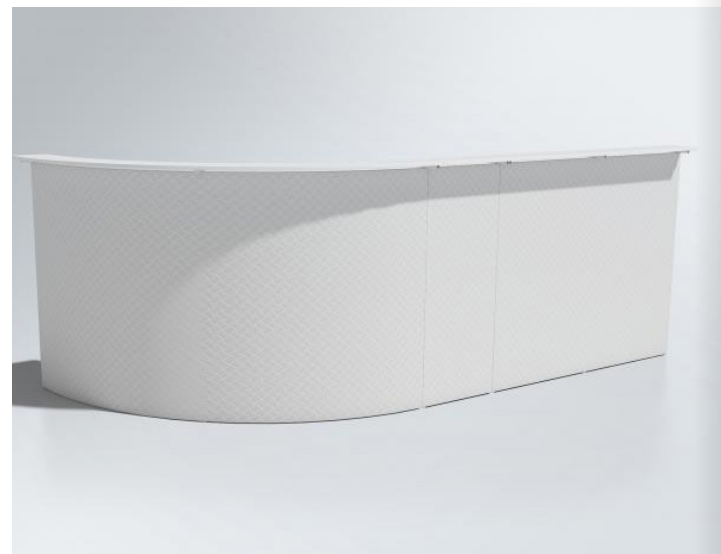

Méreték | Dimensions: 50cm x 130cm

Anyag: fém | Material: metal

Szín: fehér | Color: white

**VINO ITALPULT EGYENES |
WINE PIER - STRAIGHT ELEMENT**

Méreték | Dimensions: 150cm x 130cm

Anyag: fém | Material: metal

Szín: fehér | Color: white

**VINO ITALPULT ÍVES I
WINE PIER - CURVED ELEMENT**

Méreték I Dimensions: 162cm x 130cm

Anyag: fém I Material: metal

Szín: fehér I Color: white

**VINO ITALPULT EGYBEN I
WINE PIER - WHOLE**