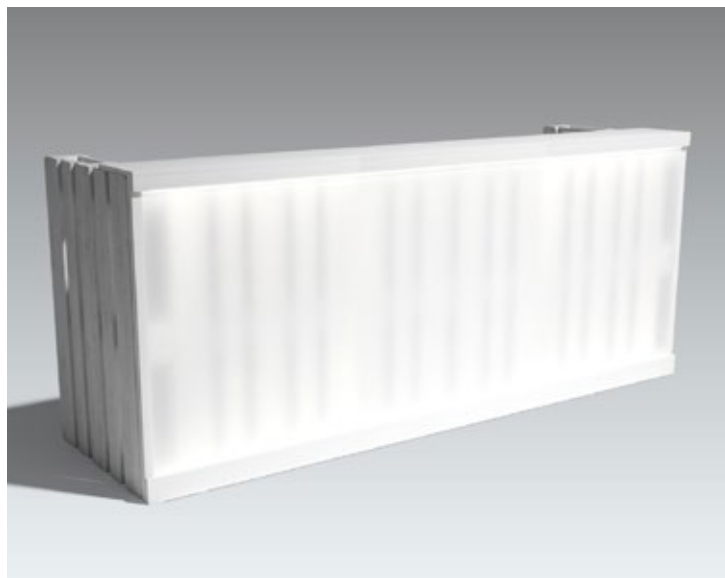

**VILÁGÍTÓ RAKLAP BÁRPULT I
ILLUMINATING PALLET BAR COUNTER**

Méretetek : sz350cm x m121,5cm x m80cm

Dimensions : w350cm x h121,5cm x d80cm

Szín : fehér, világító I Color : white, lighting

Anyag : fa I Material : wood