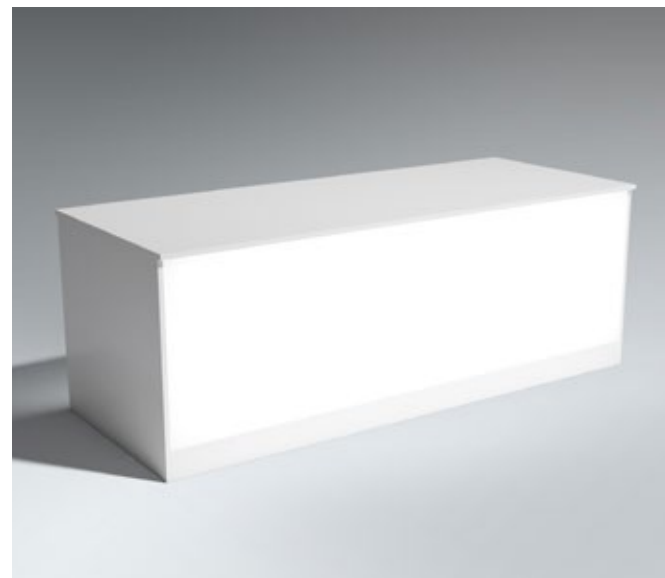

**VILÁGÍTÓ CATERING PULT I
ILLUMINATING CATERING COUNTER**

Méretetek : sz199cm x m72cm x m80cm

Dimensions : w199cm x h72cm x d80cm

Szín : fehér, világító I Color : white, lighting

Anyag : fa I Material : wood