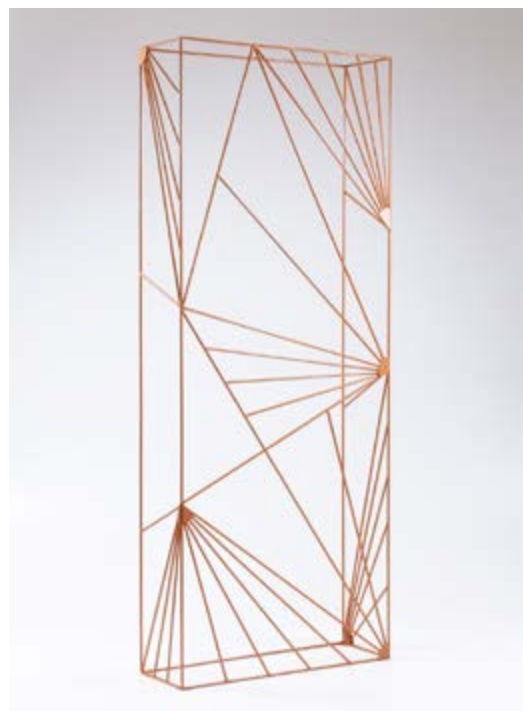

Dimensions : w60cm x h110cm x d60cm

Szín : réz | Color : brass

Anyag : fém és üveg | Material : metal & glass

REZES DOHÁNYZÓ ASZTAL | BRASS COFFEE TABLE

Méretetek : sz60cm x m44cm x m60cm

Dimensions : w60cm x h44cm x d60cm

Szín : réz | Color : brass

Anyag : fém és üveg | Material : metal & glass

REZES ASZTAL | BRASS TABLE

Méretetek : sz80cm x m76cm x m80cm,

Dimensions : w80cm x h76cm x d80cm

Szín : réz | Color : brass

Anyag : fém és üveg | Material : metal & glass

TÉRELVÁLASZTÓ ÉS PULT | ROOM DIVIDER AND COUNTER

REZES TÉRELVÁLASZTÓ | BRASS PARTITION SCREEN

Méretetek : sz100cm x m250cm x m35cm
Dimensions : w100cm x h250cm x d35cm

Szín : réz | Color : brass

Anyag : fém | Material : metal